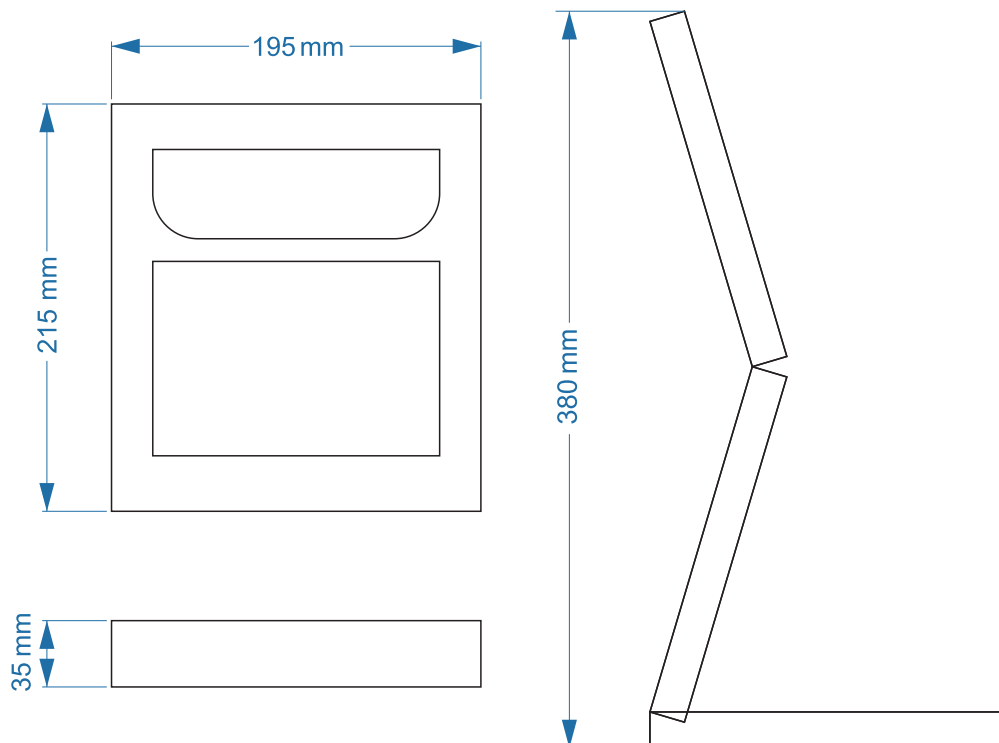

Solea-LED® Mobiler Strahler

Technisches Merkblatt

Mit dem neuen mobilen und klappbaren Solea-LED Strahler haben Sie ab sofort mobiles Licht dabei.

Der Strahler kann per Stromkabel, 12V Autoladekabel oder per Akkubetrieb genutzt werden.

- klappbar
- Akkubetrieb
- Spritzwassergeschützt
- Ladekabel für Zigarettenanzünder mit 3m Länge inklusive

Technische Daten

Typ:	10 Watt Art.-Nr.: 135010-001
Leistung:	10W
EAN:	4260291713478

Betrieb:	wahlweise Akku, 230V oder 12V 50% oder 100% Helligkeit
Akkubetrieb:	ca. 4 Stunden bei 50% und ca. 2 Stunden bei 100% Leistung
Farbtemperatur:	4000 - 4500K
Gehäuse:	Aluminium, IP64
Gewicht:	1,04 kg

Besonders gut geeignet für...

- LKW
- Traktor
- Radlader, Bagger

Technische Zeichnung