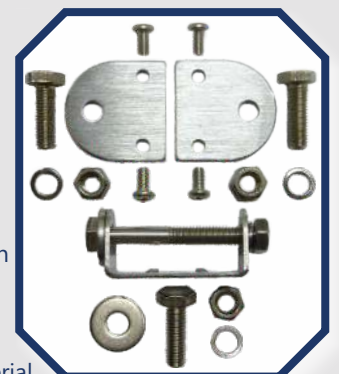

Vertrauen Sie nur
dem Original mit
Typenschild!

LED-Arbeitsscheinwerfer (graue Serie, **funkentstört**)

„Der Graue“

Sehr helle
Ausleuchtung

16 hochleistungs LEDs
im geschützten, wasserfesten IP67
Aluminium-Gehäuse.

Erschütterungsresistent

Extra langes Anschlusskabel
(ca. 1 Meter)

Zwei Möglichkeiten
zur Befestigung.
Beide rostfreien Halter
im Lieferumfang enthalten.

Kann in jeder Position
befestigt werden.
Anschluss am vorhandenen
Kabel möglich.