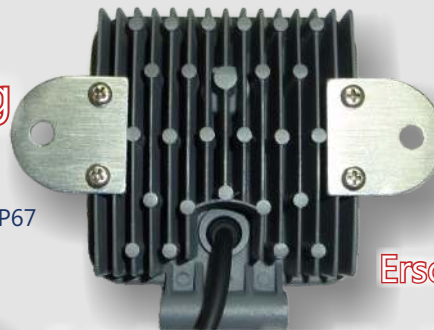

Vorteile:

Ca. 1 Meter Anschlusskabel!
Das Original mit Typenschild!
2 Jahre Garantie und Service-Hotline!
Mit eingebauter Funkentstörung!

Funkentstörte Serie!

Fachanwender- Information

 **solea-LED**®
Beleuchtungstechnik

Vertrauen Sie nur
dem Original mit
Typenschild!

LED-Arbeitsscheinwerfer (graue Serie, **funkentstört**)

„Der Graue“

Sehr helle
Ausleuchtung

16 hochleistungs LEDs
im geschützten, wasserfesten IP67
Aluminium-Gehäuse.

Erschütterungsresistent

Extra langes Anschlusskabel
(ca. 1 Meter)

Zwei Möglichkeiten
zur Befestigung.
Beide rostfreien Halter
im Lieferumfang enthalten.

Kann in jeder Position
befestigt werden.
Anschluss am vorhandenen
Kabel möglich.

Inkl. Befestigungsmaterial

Geringe
Wärmeentwicklung

Funktioniert
mit 10 bis 30 Volt

Detaillierte technische Informationen finden Sie auf dem Datenblatt

Anzahl der LEDs:	16 hochleistungs LEDs (max. Leistung = 3W pro LED)
Funkentstört:	Ja
Abstrahlwinkel (gesamt):	60° Flutlicht (horizontal & vertikal)
Farbtemperatur:	6000K tageslichtweiß
Abmessung:	Siehe Zeichnung
Betriebsspannung:	10 - 30 Volt DC
Stromaufnahme (Scheinwerfer):	~2,4A @ 12V / ~1,6A @ 24V (über 1m Anschlusskabel)
Arbeitsumgebungstemp.:	-40°C bis +85°C
Schutzart:	IP67
Max. LED-Helligkeit:	3600 Lumen (kalkuliert)