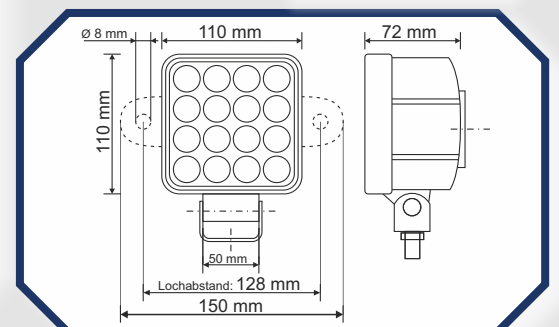

Stand Dezember 2013

solea-LED® ist eine eingetragene Marke der

MAXERIO
GMBH & CO. KG

Besonders geeignet für:
**Rettungsdienste, Bau-, Land- und
Forstmaschinen**